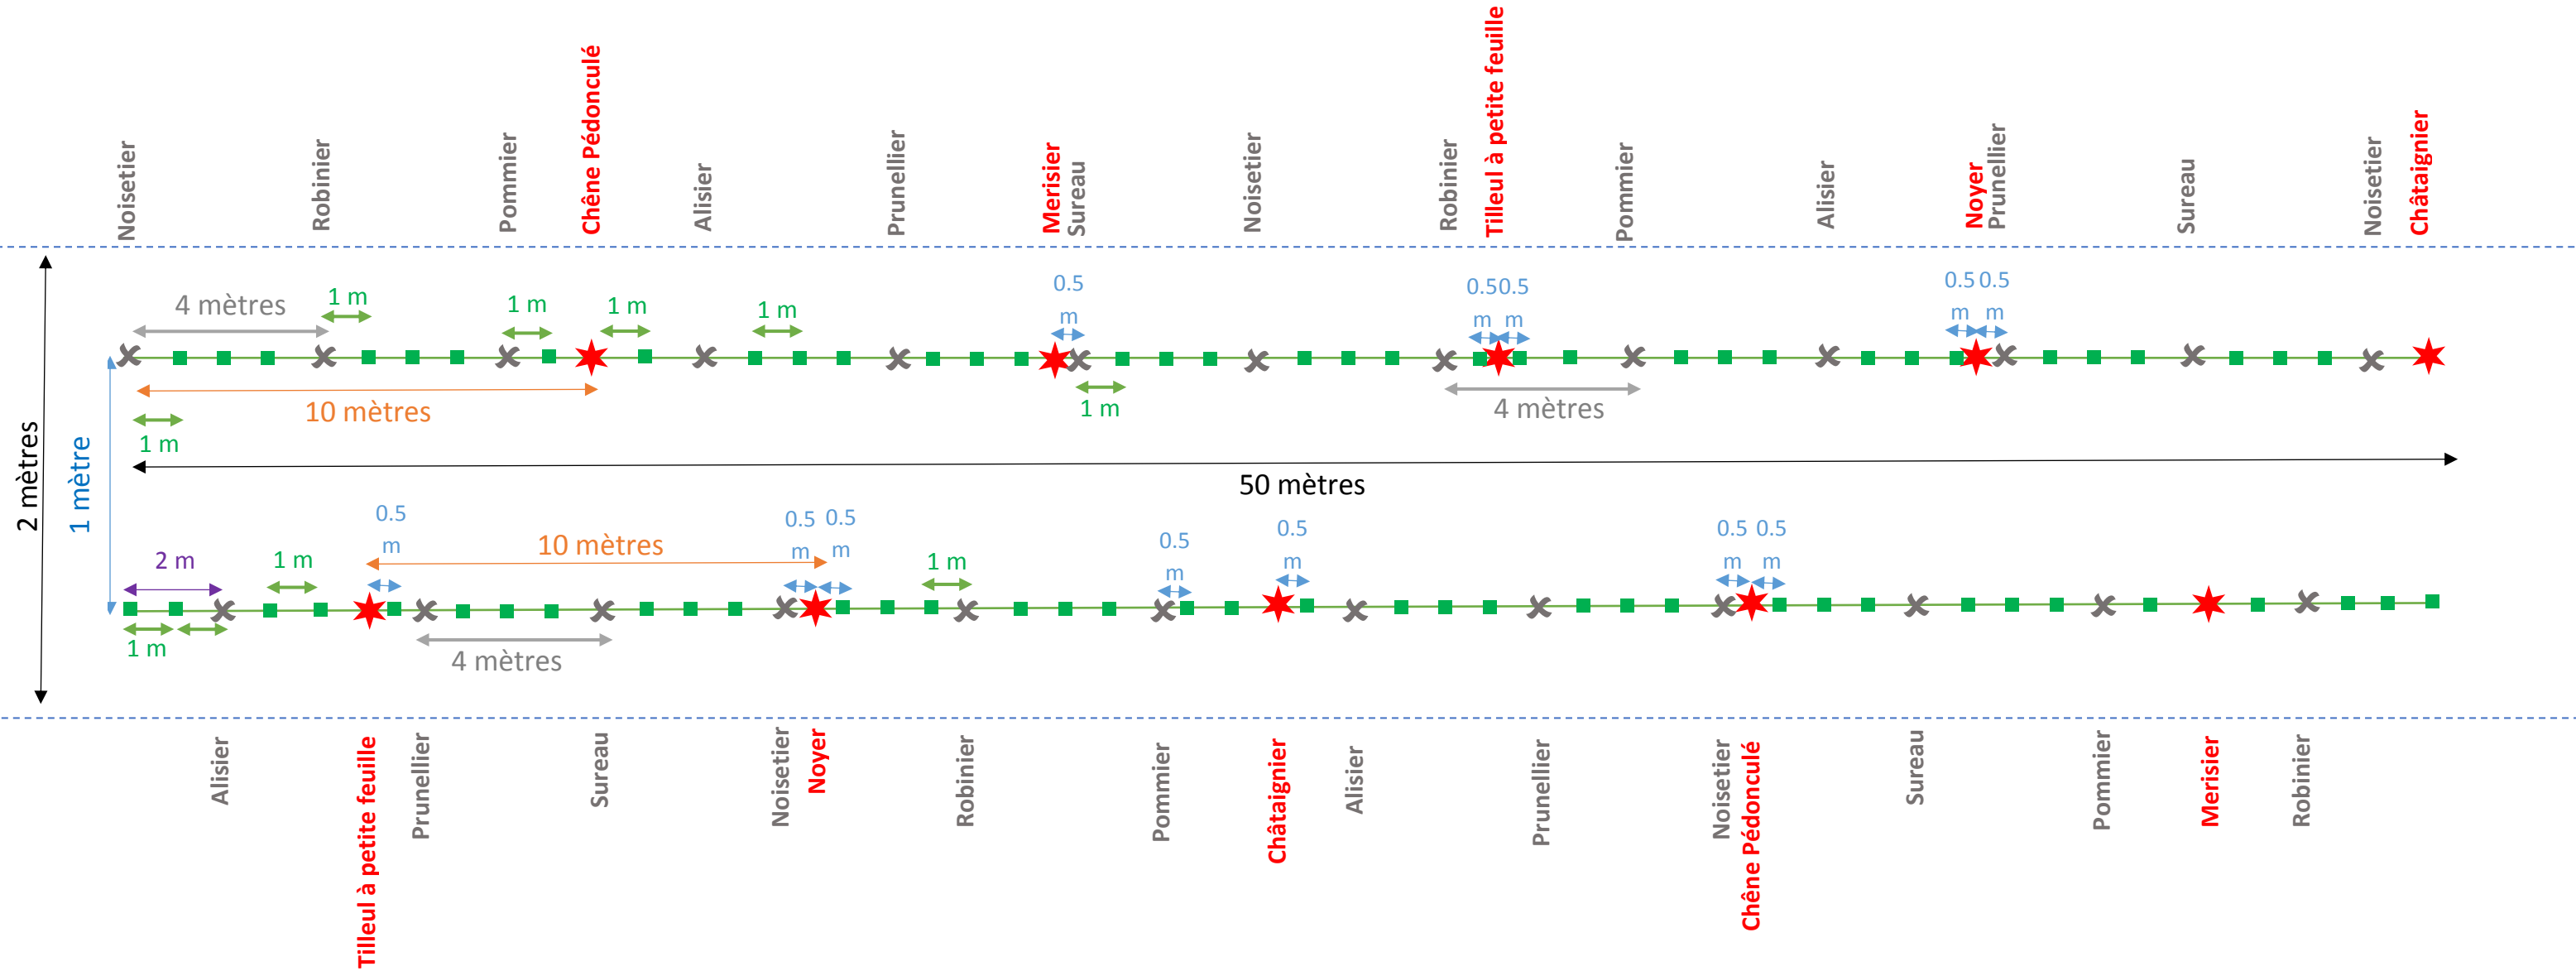

# Plan de la plantation

## 50 mètres linéaires de haie sur 2 rangs

### Légende :

■ 1 <sup>er</sup> rang	■ 2 <sup>ème</sup> rang
5 : Cornouiller Sanguin	4 : Cornouiller Sanguin
5 : Fusain d'Europe	4 : Fusain d'Europe
5 : Amélanchier	4 : Amélanchier
4 : Bourdaine	5 : Bourdaine
4 : Houx / Osmanthe	5 : Houx / Osmanthe
4 : Eglantier	5 : Eglantier
4 : Aubépine	5 : Aubépine
4 : Charmille	5 : Charmille